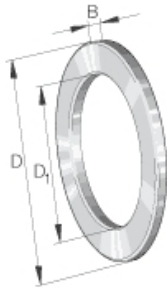

Datenblatt für: 0000246940000

GS 81206 - Gehäusescheibe

Axial-Lagerscheibe GS, Gehäusescheibe, außenzentrierbar.

Artikelnummer

181182

EAN / Barcode

4012802712667

Ihr Preis

auf Anfrage

Verkaufsinformationen

Preiseinheit	1
Mengeneinheit	
Verpackungseinheit	1
Inhalt	1
Mindestabnahmemenge	1

Produktdaten

Außendurchmesser [Millimeter]	52
Bohrung [Millimeter]	32
Breite [Millimeter]	4.25
Intrastatnummer	84839020
Master-Baureihe	GS
Material	Stahl
Produkt- / Baureihe	GS..