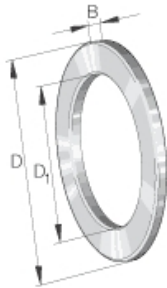

Datenblatt für: 0000274480000

GS 81230 - Gehäusescheibe

Axial-Lagerscheibe GS, Gehäusescheibe, außenzentrierbar.

Artikelnummer

184804

EAN / Barcode

4054364129163

Ihr Preis

auf Anfrage

Verkaufsinformationen

Preiseinheit	1
Mengeneinheit	
Verpackungseinheit	1
Inhalt	1
Mindestabnahmemenge	1

Produktdaten

Außendurchmesser [Millimeter]	215
Bohrung [Millimeter]	153
Breite [Millimeter]	14.5
Intrastatnummer	73182900
Master-Baureihe	GS
Material	Stahl
Produkt- / Baureihe	GS..