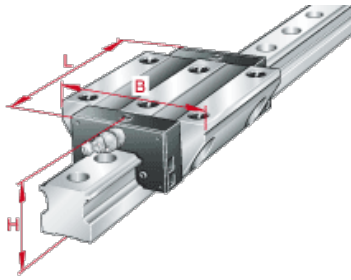

Datenblatt für: 0007595700330

KWSE25-G2-V2 - Kugelführungswagen sechsreihig

Führungswagen KWSE, normale Führungswagen für sechsreihige Kugelumlaufbahn

Artikelnummer

151084

EAN / Barcode

0007595700330

Ihr Preis

auf Anfrage

Verkaufsinformationen

Preiseinheit	1
Mengeneinheit	
Verpackungseinheit	1
Inhalt	1
Mindestabnahmemenge	1

Produktdaten

Breite [Millimeter]	70
Genauigkeitsklasse	G2
Größenkennziffer	25
Höhe [Millimeter]	36
Intrastatnummer	84829900
Länge [Millimeter]	81.8
Master-Baureihe	KWSE
Material	Stahl
Produkt- / Baureihe	KWSE..
Vorspannung [Newton]	V2